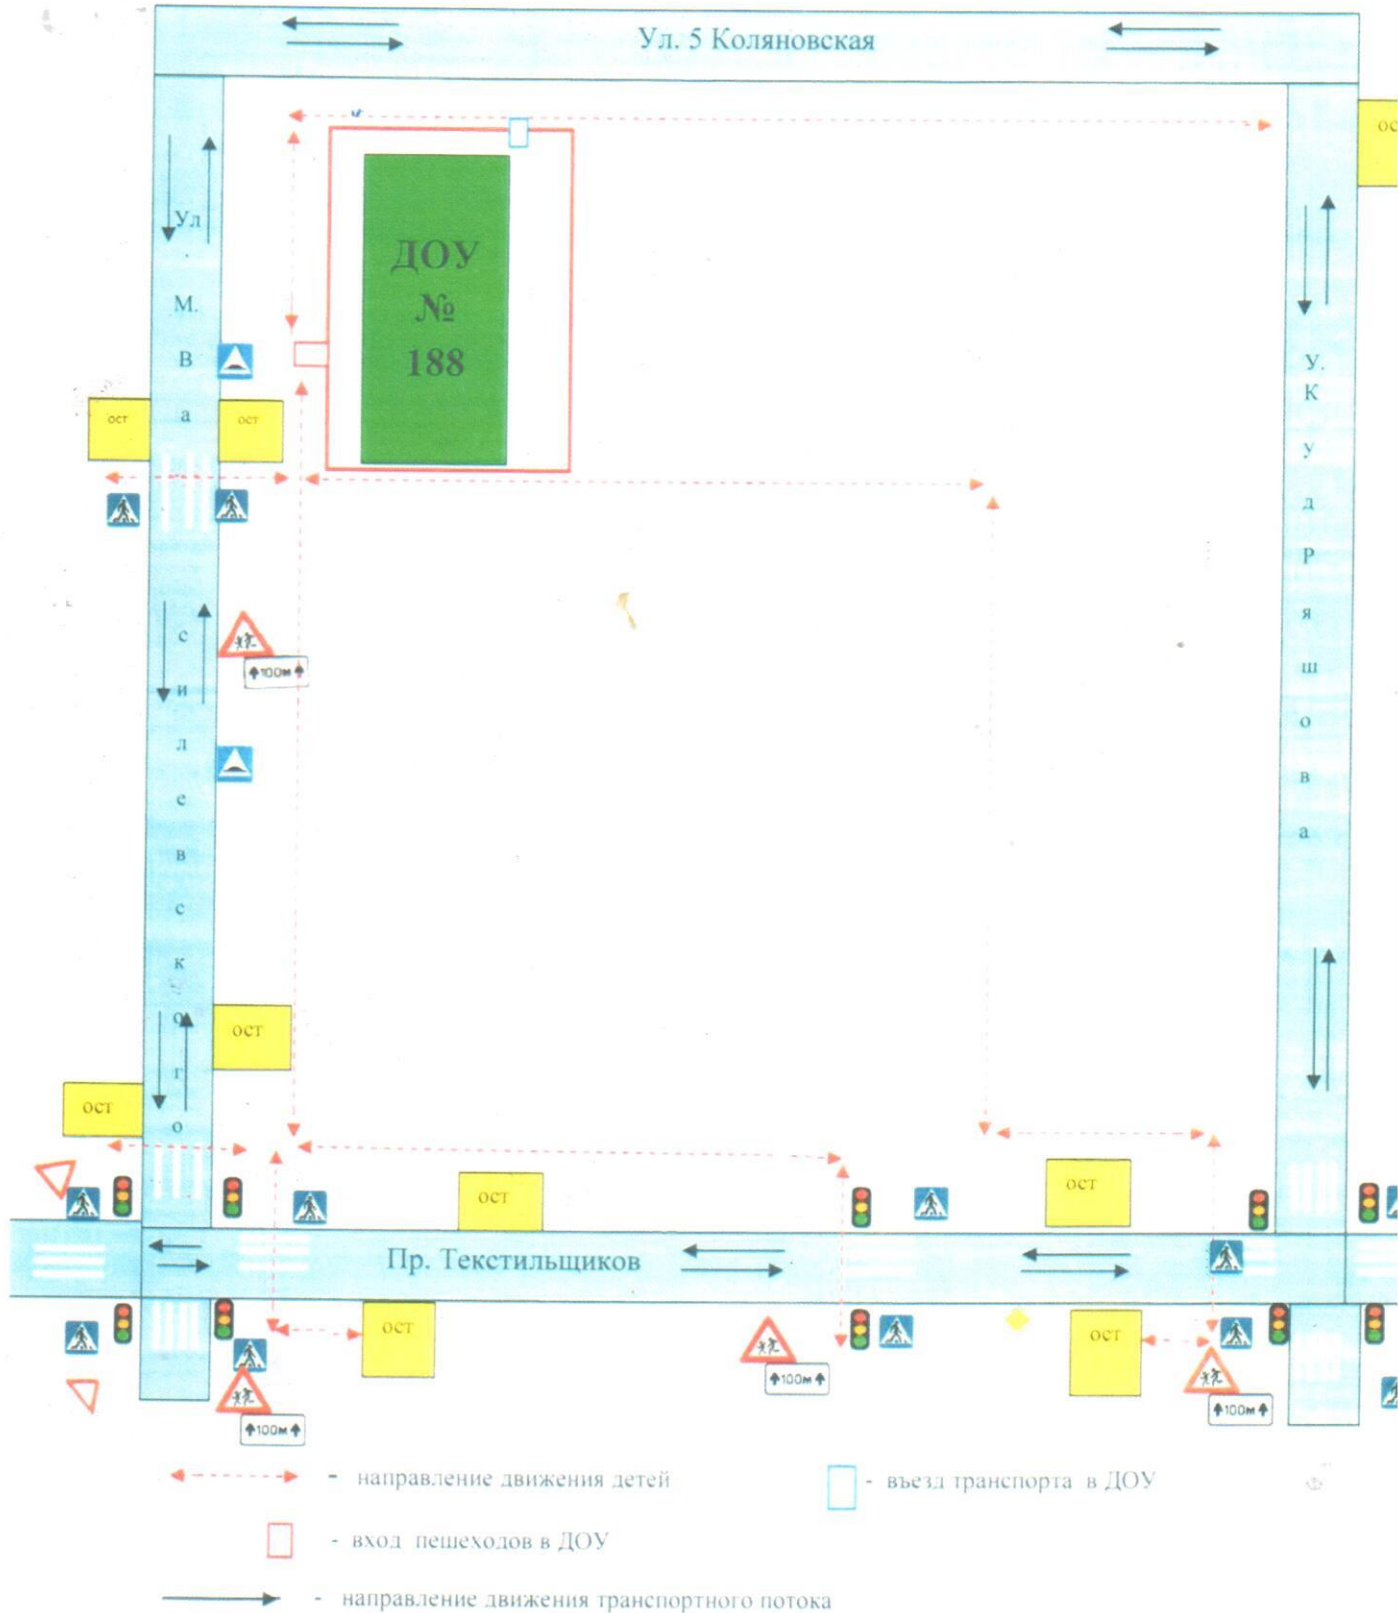

### Общие сведения

Наименование учреждения	муниципальное бюджетное дошкольное образовательное учреждение «Детский сад компенсирующего вида № 188»
Тип ОУ	дошкольное образовательное учреждение
Юридический адрес ОУ	153038, г. Иваново, ул. 5-я Коляновская, д. 70
Фактический адрес ОУ	153038, г. Иваново, ул. 5-я Коляновская, д. 70
Руководители ОУ:	заведующий Хлесткова Татьяна Витальевна тел.: 56-23-57
Ответственные работники муниципального органа образования	начальник дошкольного отдела управления образования Администрации города Иванова Солдатов И.Л., 30-41-27
Ответственные от Госавтоинспекции	инспектор по пропаганде ЦНПБДД ГИБДД УМВД Медведев Д.В., 48-16-64
Ответственные работники за мероприятия по профилактике ДДТТ	Старший воспитатель, Щипанова Светлана Юрьевна, (на основании приказа от 01.08.2024 № 123), тел.: 56-23-57
Руководитель или ответственный работник дорожно-эксплуатационной организации, осуществляющей содержание УДС	начальник управления благоустройства Администрации города Иванова, 32-80-83
Количество воспитанников	96 человек
Наличие уголка по БДД	Да, на старших и подготовительных группах
Наличие класса по БДД	Нет
Наличие автогородка (площадки) по БДД	Нет
Время работы ОУ	ежедневно с 07.00 до 19.00, выходные дни: суббота, воскресенье
Телефоны оперативных служб	МЧС – 01 Полиция - 02 Скорая помощь - 03 ЕДДС – 900099 Дежурный УГИБДД УМВД: 30-44-35, 32-50-38

**Схема организации дорожного движения в непосредственной близости от МБДОУ «Детский сад компенсирующего вида № 188» с размещением соответствующих технических средств, маршруты движения детей и расположение парковочных мест**

Маршрут движения групп детей от МБДОУ «Детский сад компенсирующего вида № 188» к стадиону школы № 62

-  - направление движения детей
-  - направление движения транспортного потока
-  - направление движения детей к стадиону школы № 62 и обратно
-  - вход пешеходов на территорию ДОУ
-  - въезд транспорта на территорию ДОУ