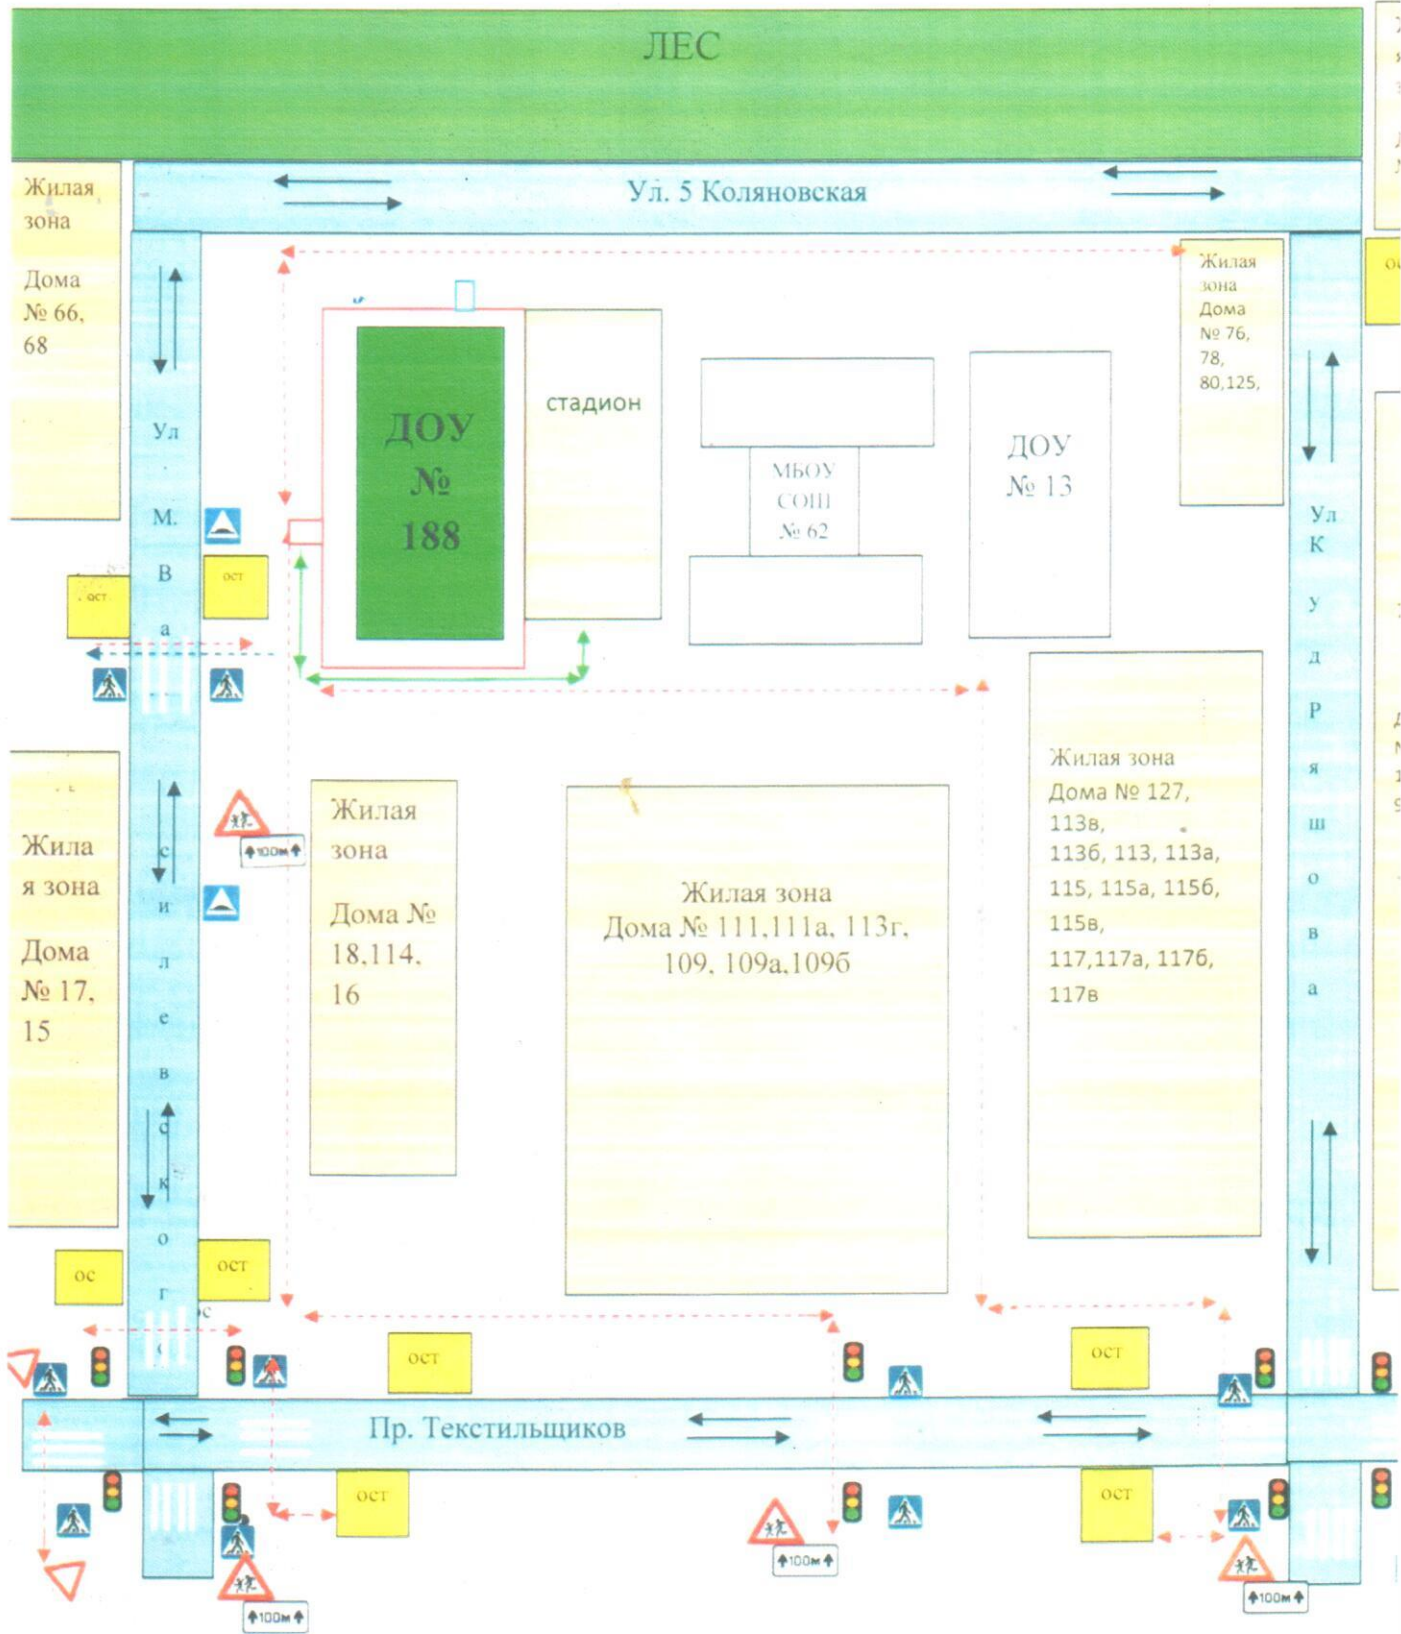

### Общие сведения

Наименование учреждения	муниципальное бюджетное дошкольное образовательное учреждение «Детский сад компенсирующего вида № 188»
Тип ОУ	дошкольное образовательное учреждение
Юридический адрес ОУ	153038, г. Иваново, ул. 5-я Коляновская, д. 70
Фактический адрес ОУ	153038, г. Иваново, ул. 5-я Коляновская, д. 70
Руководители ОУ:	заведующий Хлесткова Татьяна Витальевна тел.: 56-23-57
Ответственные работники муниципального органа образования	начальник дошкольного отдела управления образования Администрации города Иванова Солдатов И.Л., 30-41-27
Ответственные от Госавтоинспекции	инспектор по пропаганде ЦНПБДД ГИБДД УМВД Медведев Д.В., 48-16-64
Ответственные работники за мероприятия по профилактике ДДТТ	Старший воспитатель, Щипанова Светлана Юрьевна, (на основании приказа от 01.08.2024 № 123), тел.: 56-23-57
Руководитель или ответственный работник дорожно-эксплуатационной организации, осуществляющей содержание УДС	начальник управления благоустройства Администрации города Иванова, 32-80-83
Количество воспитанников	96 человек
Наличие уголка по БДД	Да, на старших и подготовительных группах
Наличие класса по БДД	Нет
Наличие автогородка (площадки) по БДД	Нет
Время работы ОУ	ежедневно с 07.00 до 19.00, выходные дни: суббота, воскресенье
Телефоны оперативных служб	МЧС – 01 Полиция - 02 Скорая помощь - 03 ЕДДС – 900099 Дежурный УГИБДД УМВД: 30-44-35, 32-50-38

**Схема организации дорожного движения в непосредственной близости от МБДОУ «Детский сад компенсирующего вида № 188» с размещением соответствующих технических средств, маршруты движения детей и расположение парковочных мест**

Маршрут движения групп детей от МБДОУ «Детский сад компенсирующего вида № 188» к стадиону школы № 62

-  - направление движения детей
-  - направление движения транспортного потока
-  - направление движения детей к стадиону школы № 62 и обратно
-  - вход пешеходов на территорию ДОУ
-  - въезд транспорта на территорию ДОУ