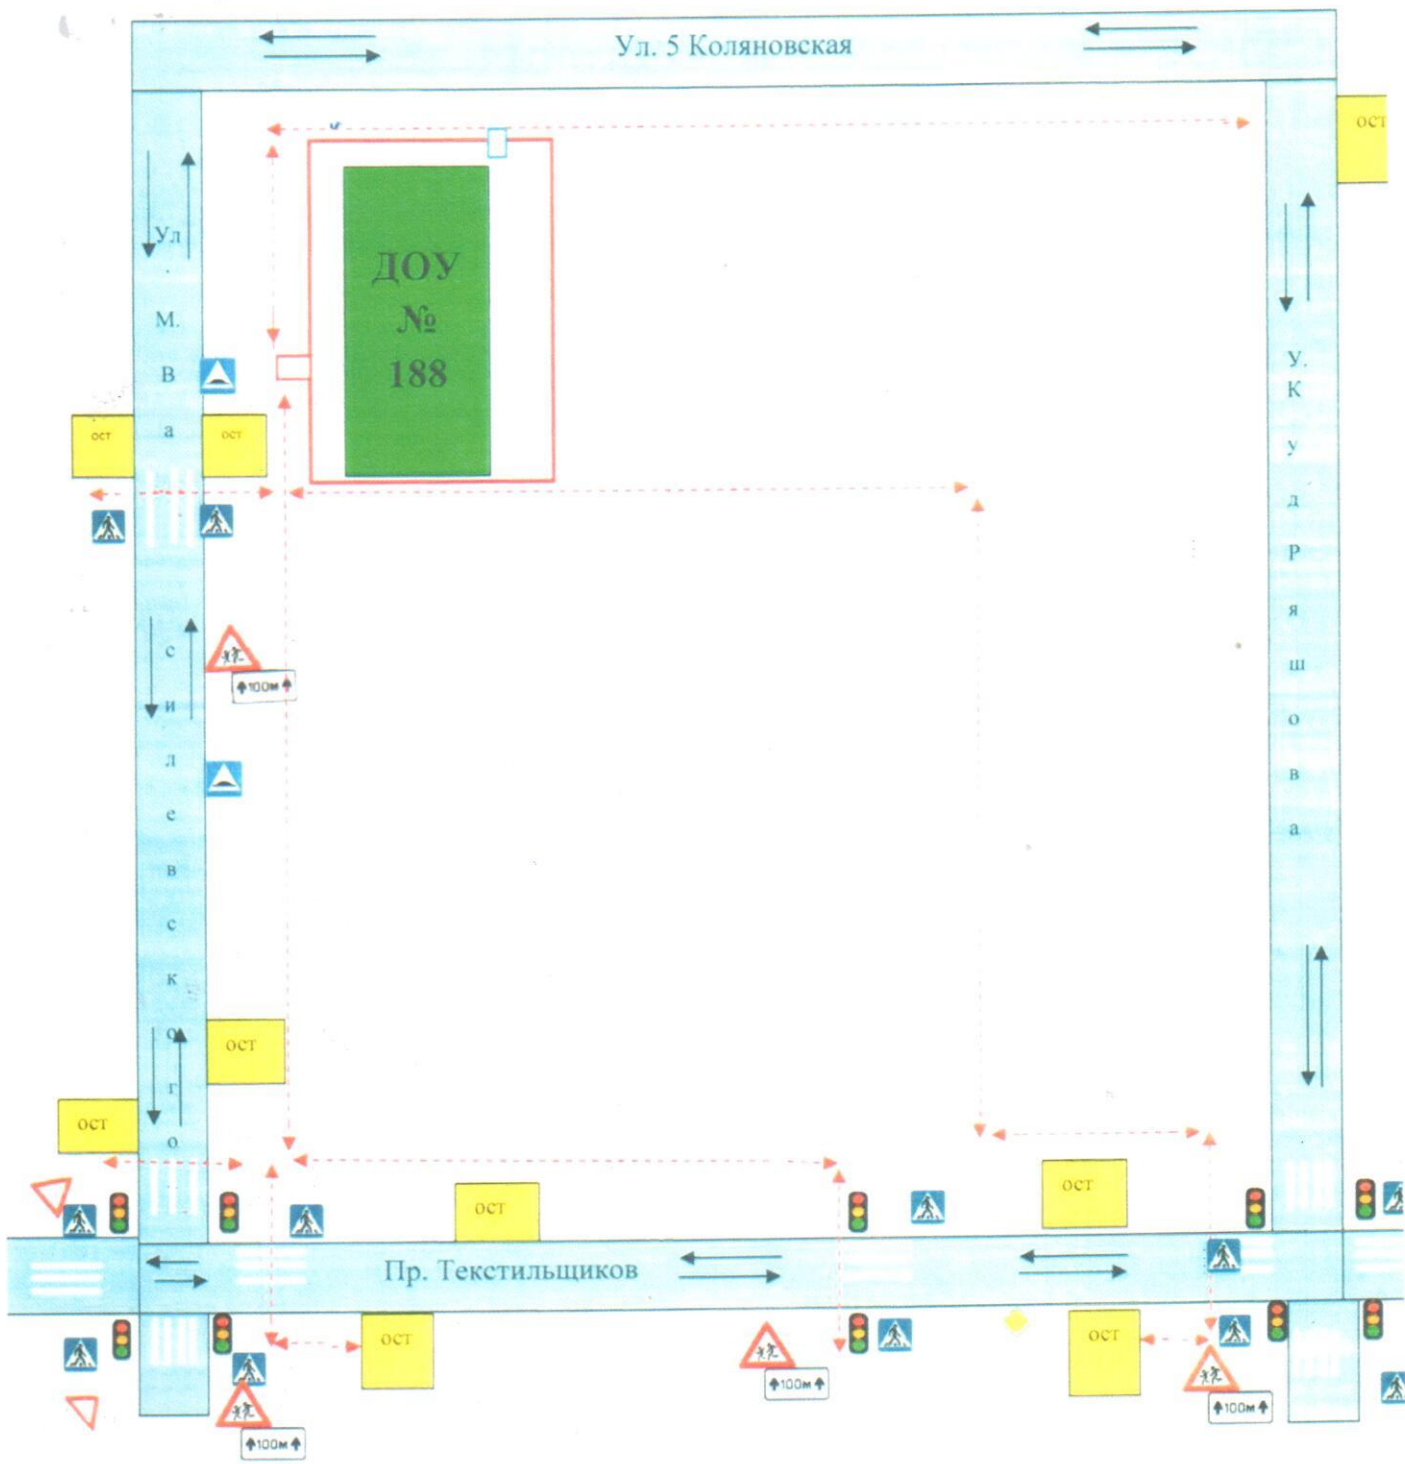

План-схема района расположения МБДОУ «Детский сад компенсирующего вида № 188 пути движения транспортных средств и детей

Схема организации дорожного движения в непосредственной близости от МБДОУ «Детский сад компенсирующего вида № 188» с размещением соответствующих технических средств, маршруты движения детей и расположение парковочных мест

- направление движения детей
- вход пешеходов в ДОУ
- направление движения транспортного потока
- въезд транспорта в ДОУ

Маршрут движения групп детей от МБДОУ «Детский сад компенсирующего вида № 188» к стадиону школы № 62

-  - направление движения детей
-  - направление движения транспортного потока
-  - направление движения детей к стадиону школы № 62 и обратно
-  - вход пешеходов на территорию ДОУ
-  - въезд транспорта на территорию ДОУ