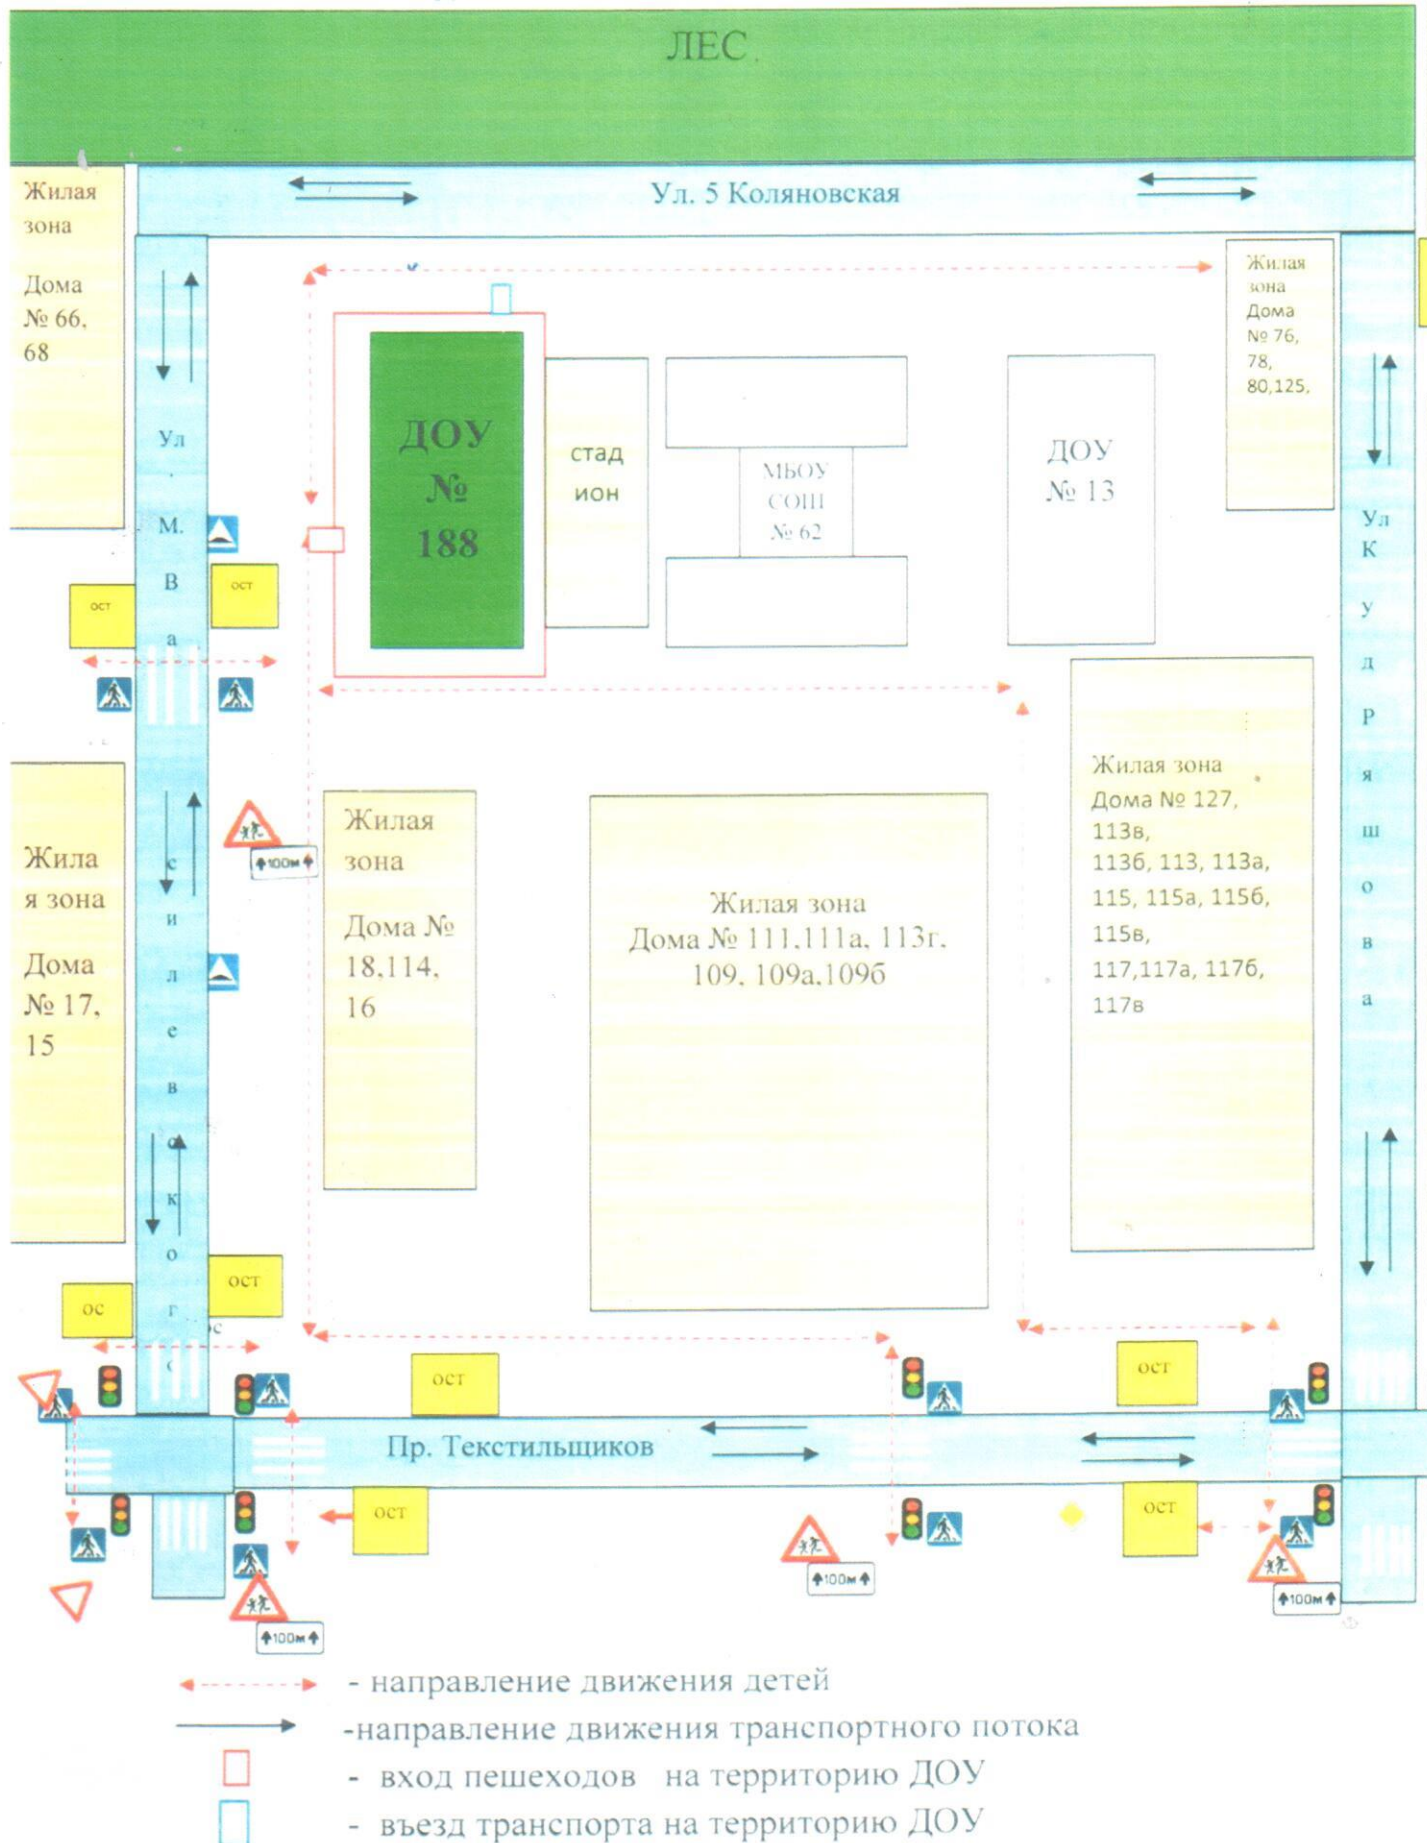

План-схема района расположения МБДОУ «Детский сад компенсирующего вида № 188 пути движения транспортных средств и детей

Схема организации дорожного движения в непосредственной близости от МБДОУ «Детский сад компенсирующего вида № 188» с размещением соответствующих технических средств, маршруты движения детей и расположение парковочных мест

- направление движения детей
- вход пешеходов в ДОУ
- направление движения транспортного потока
- въезд транспорта в ДОУ

Маршрут движения групп детей от МБДОУ «Детский сад компенсирующего вида № 188» к стадиону школы № 62

-  - направление движения детей
-  - направление движения транспортного потока
-  - направление движения детей к стадиону школы № 62 и обратно
-  - вход пешеходов на территорию ДОУ
-  - въезд транспорта на территорию ДОУ