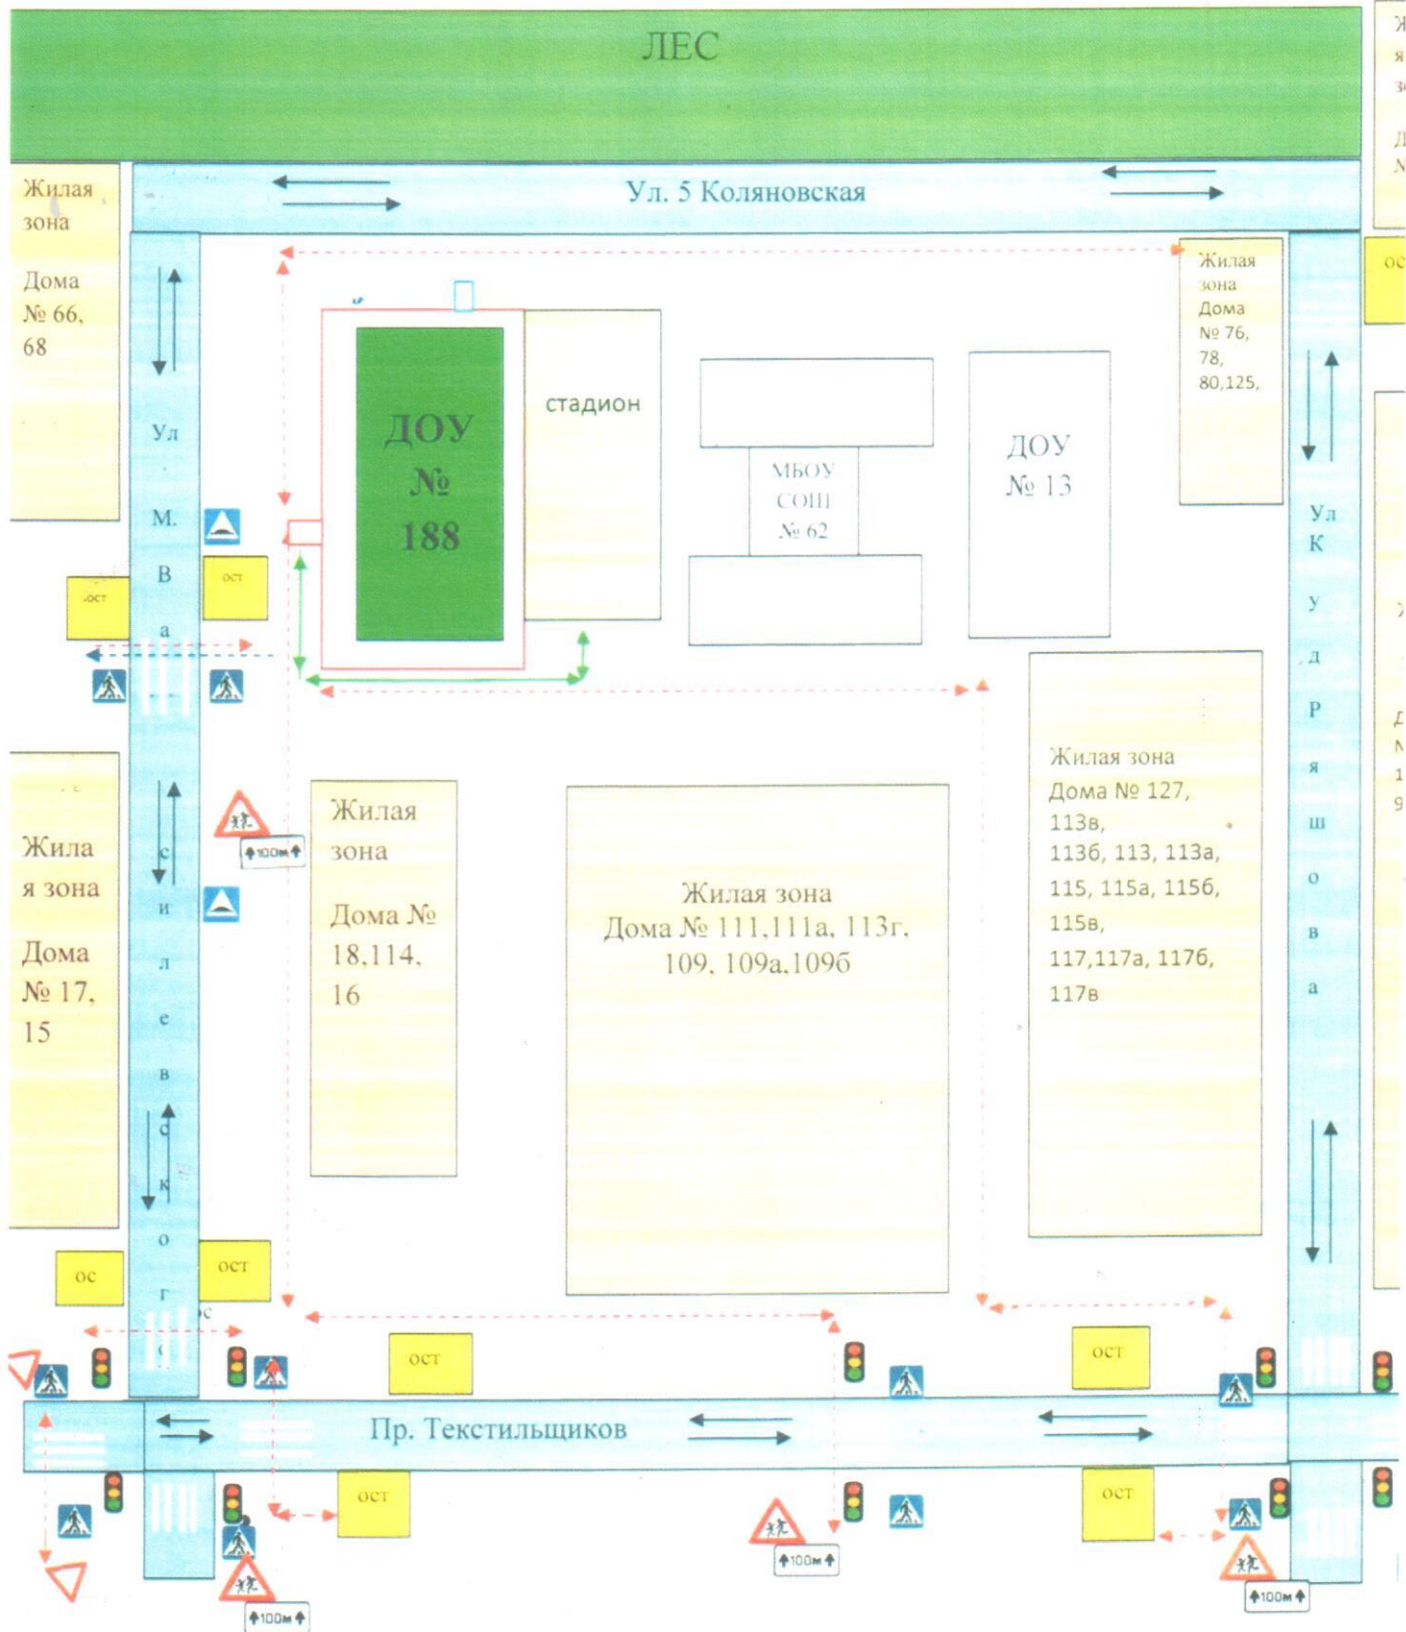

План-схема района расположения МБДОУ «Детский сад компенсирующего вида № 188 пути движения транспортных средств и детей

Схема организации дорожного движения в непосредственной близости от МБДОУ «Детский сад компенсирующего вида № 188» с размещением соответствующих технических средств, маршруты движения детей и расположение парковочных мест

- направление движения детей
- вход пешеходов в ДОУ
- направление движения транспортного потока
- въезд транспорта в ДОУ

Маршрут движения групп детей от МБДОУ «Детский сад компенсирующего вида № 188» к стадиону школы № 62

-  - направление движения детей
-  - направление движения транспортного потока
-  - направление движения детей к стадиону школы № 62 и обратно
-  - вход пешеходов на территорию ДОУ
-  - въезд транспорта на территорию ДОУ

Пути движения транспортных средств к местам разгрузки/погрузки и рекомендуемые пути передвижения детей по территории МБДОУ № 188 «Детский сад компенсирующего вида № 188»